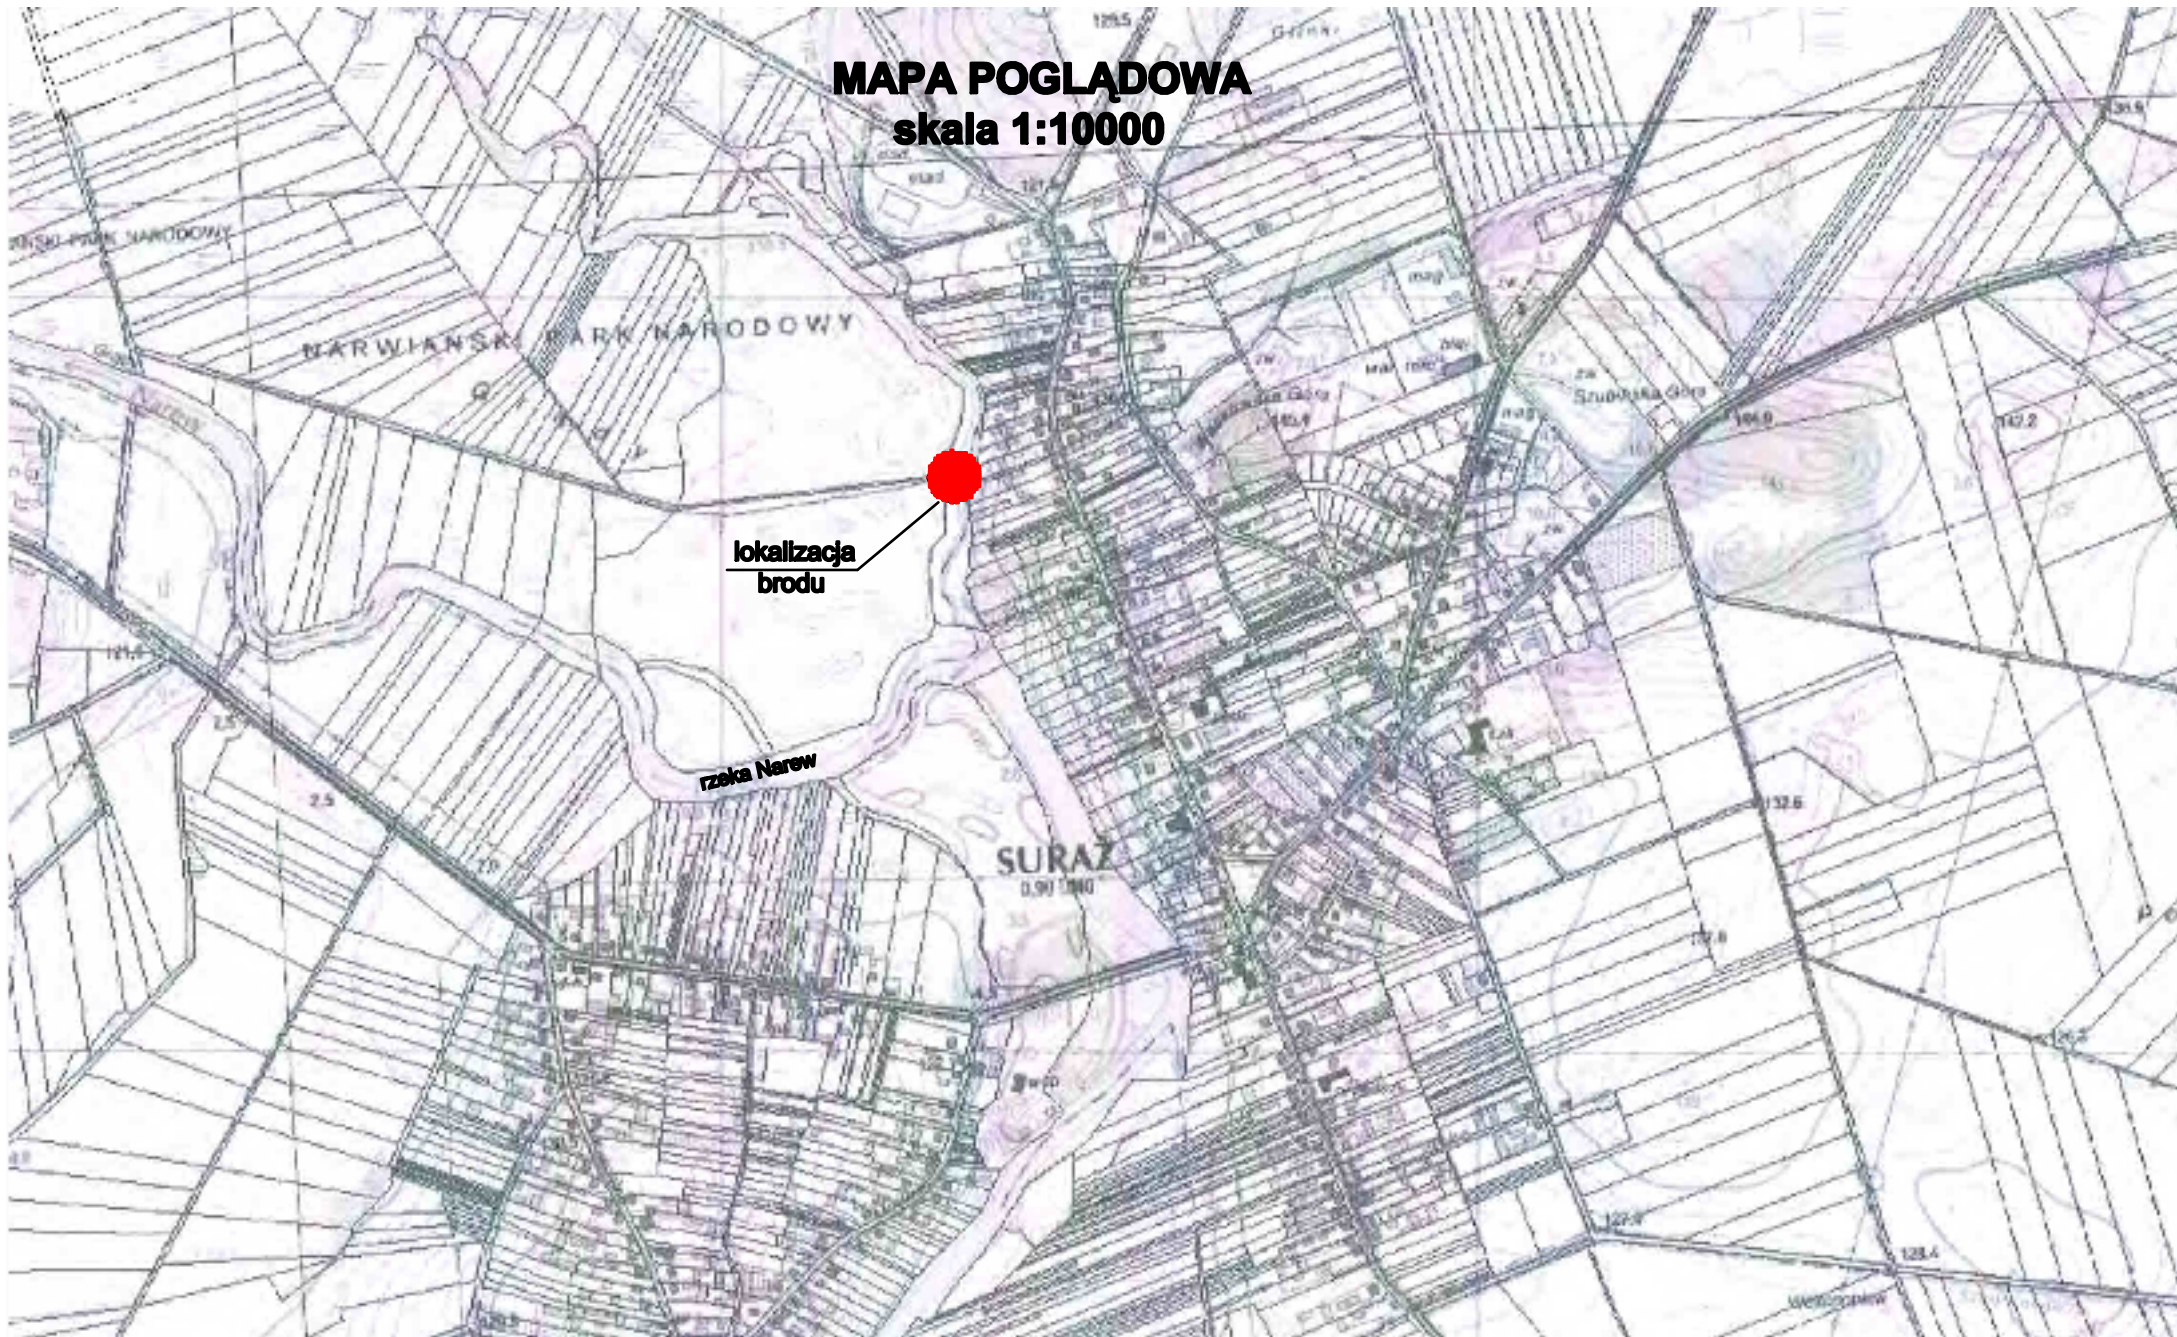

MAPA POGLĄDOWA
skala 1:10000

lokalizacja
brodu

rzeka Nerwa

SURAZ

NARWIANSKI PARK NARODOWY

Szubotzka Góra