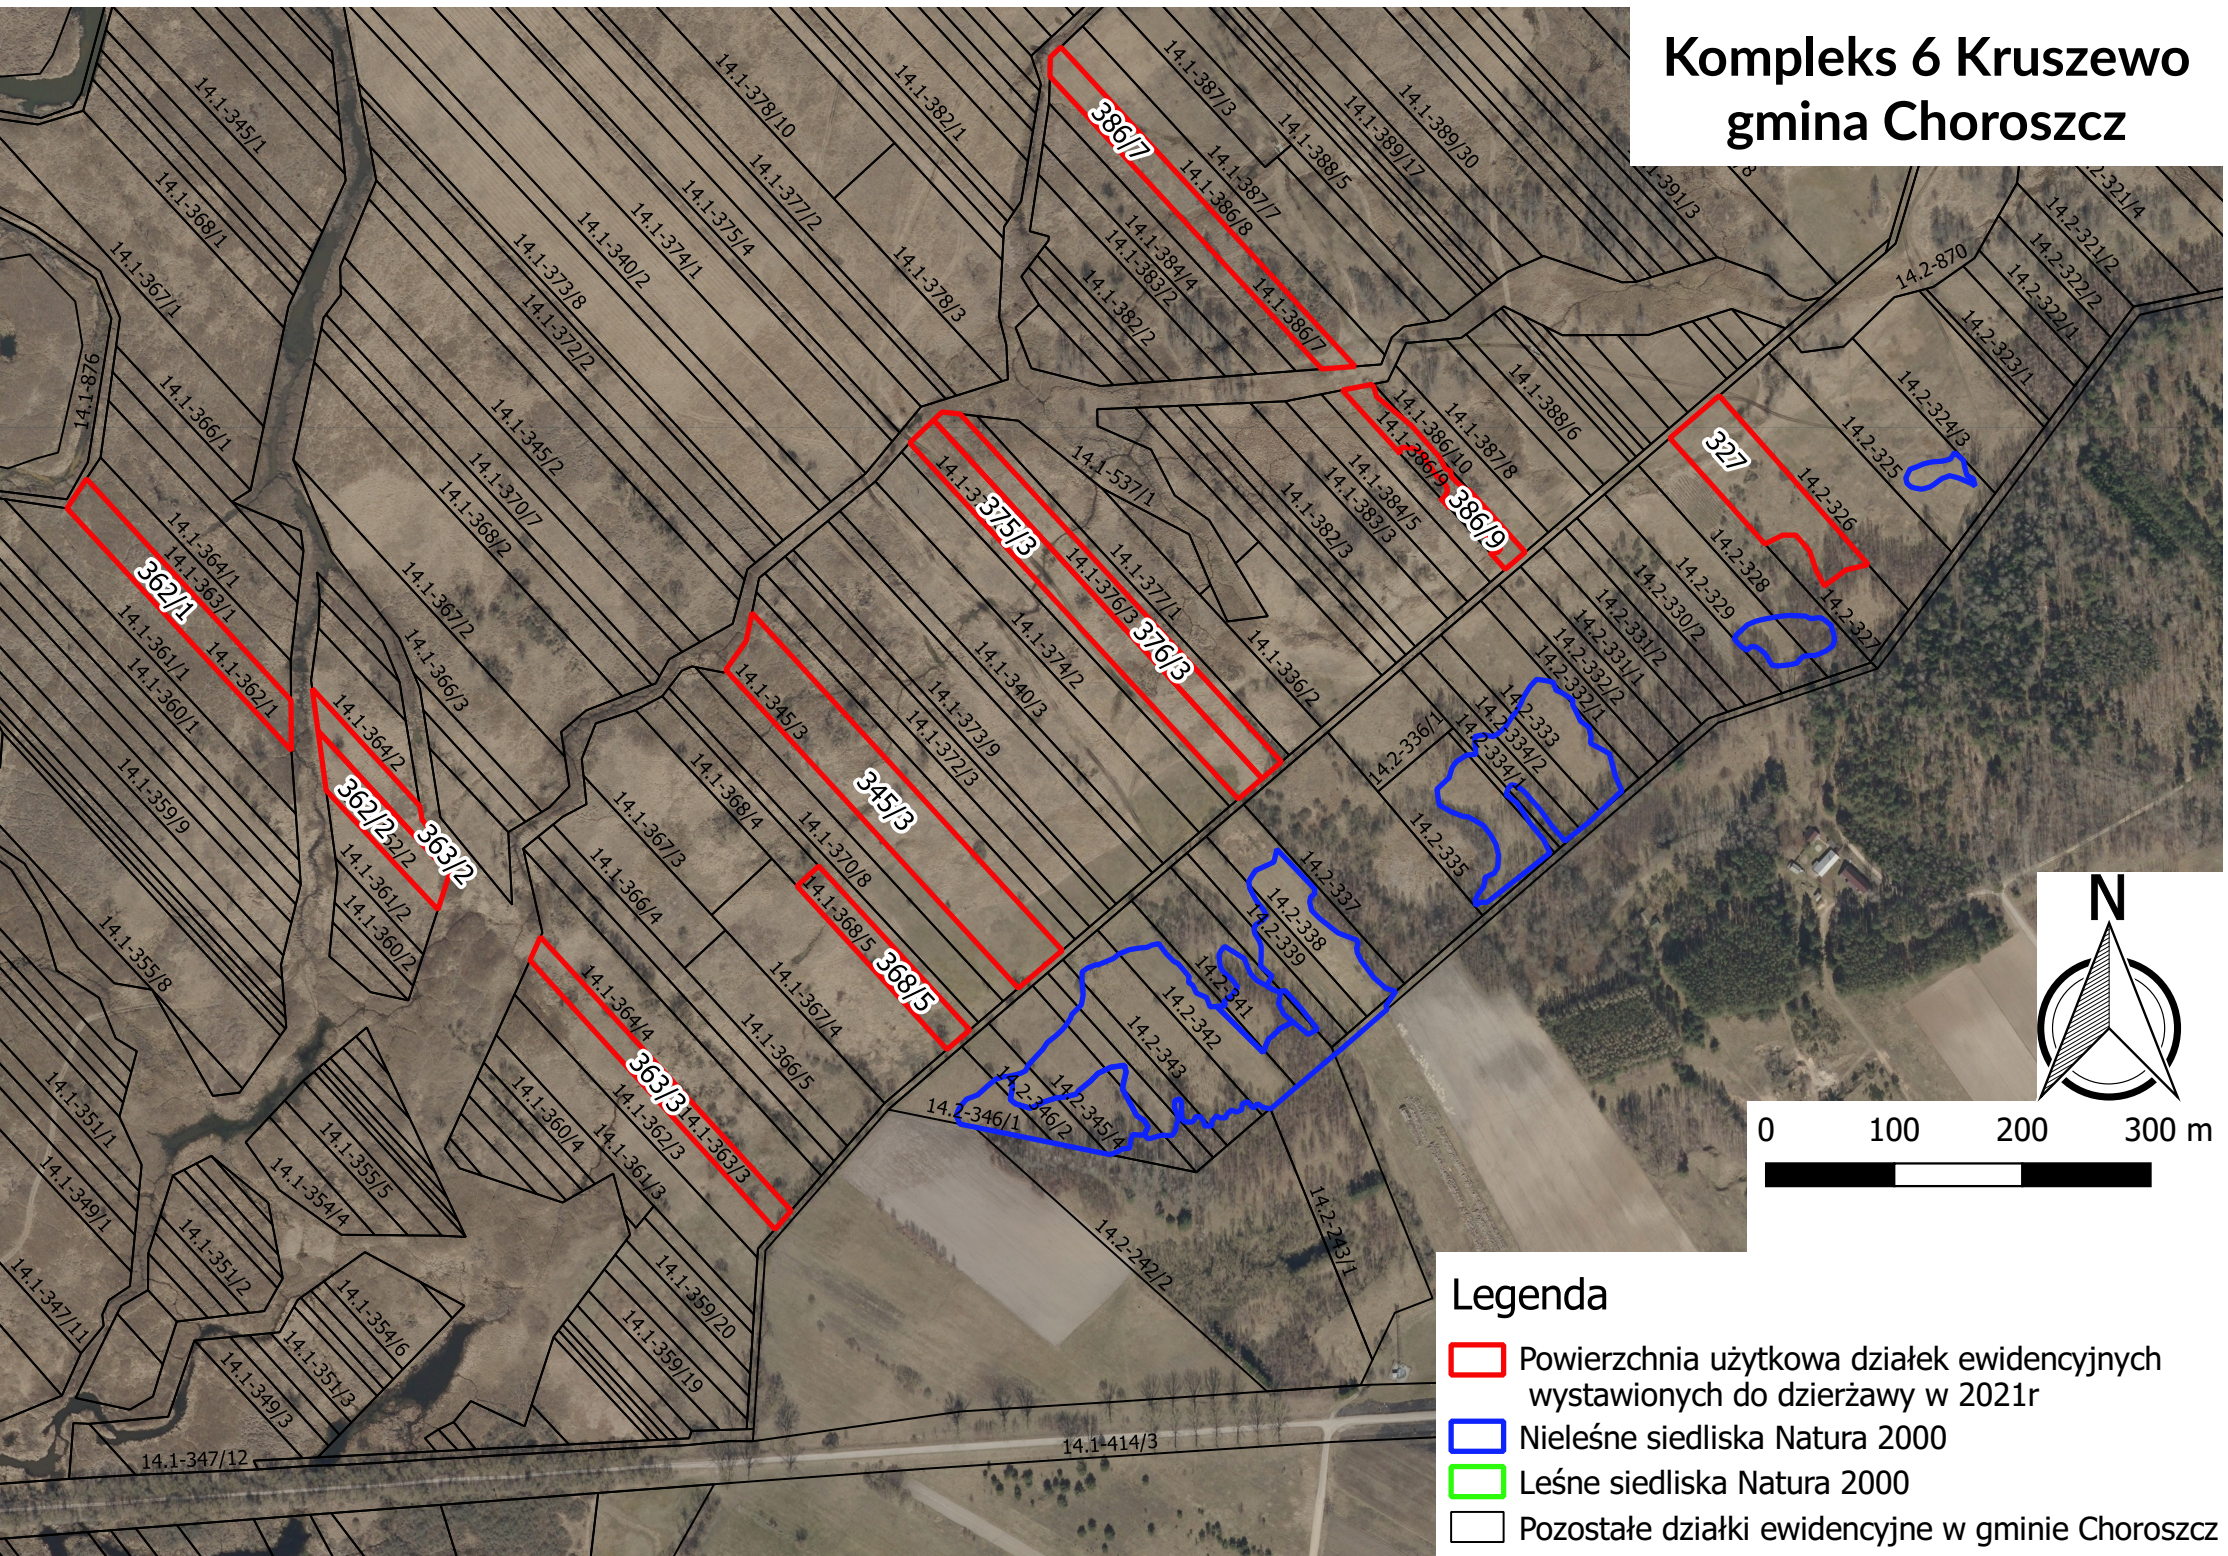

Kompleks 6 Kruszewo gmina Choroszcz

Legenda

-  Powierzchnia użytkowa działek ewidencyjnych wystawionych do dzierżawy w 2021r
-  Nieleśne siedliska Natura 2000
-  Leśne siedliska Natura 2000
-  Pozostałe działki ewidencyjne w gminie Choroszcz