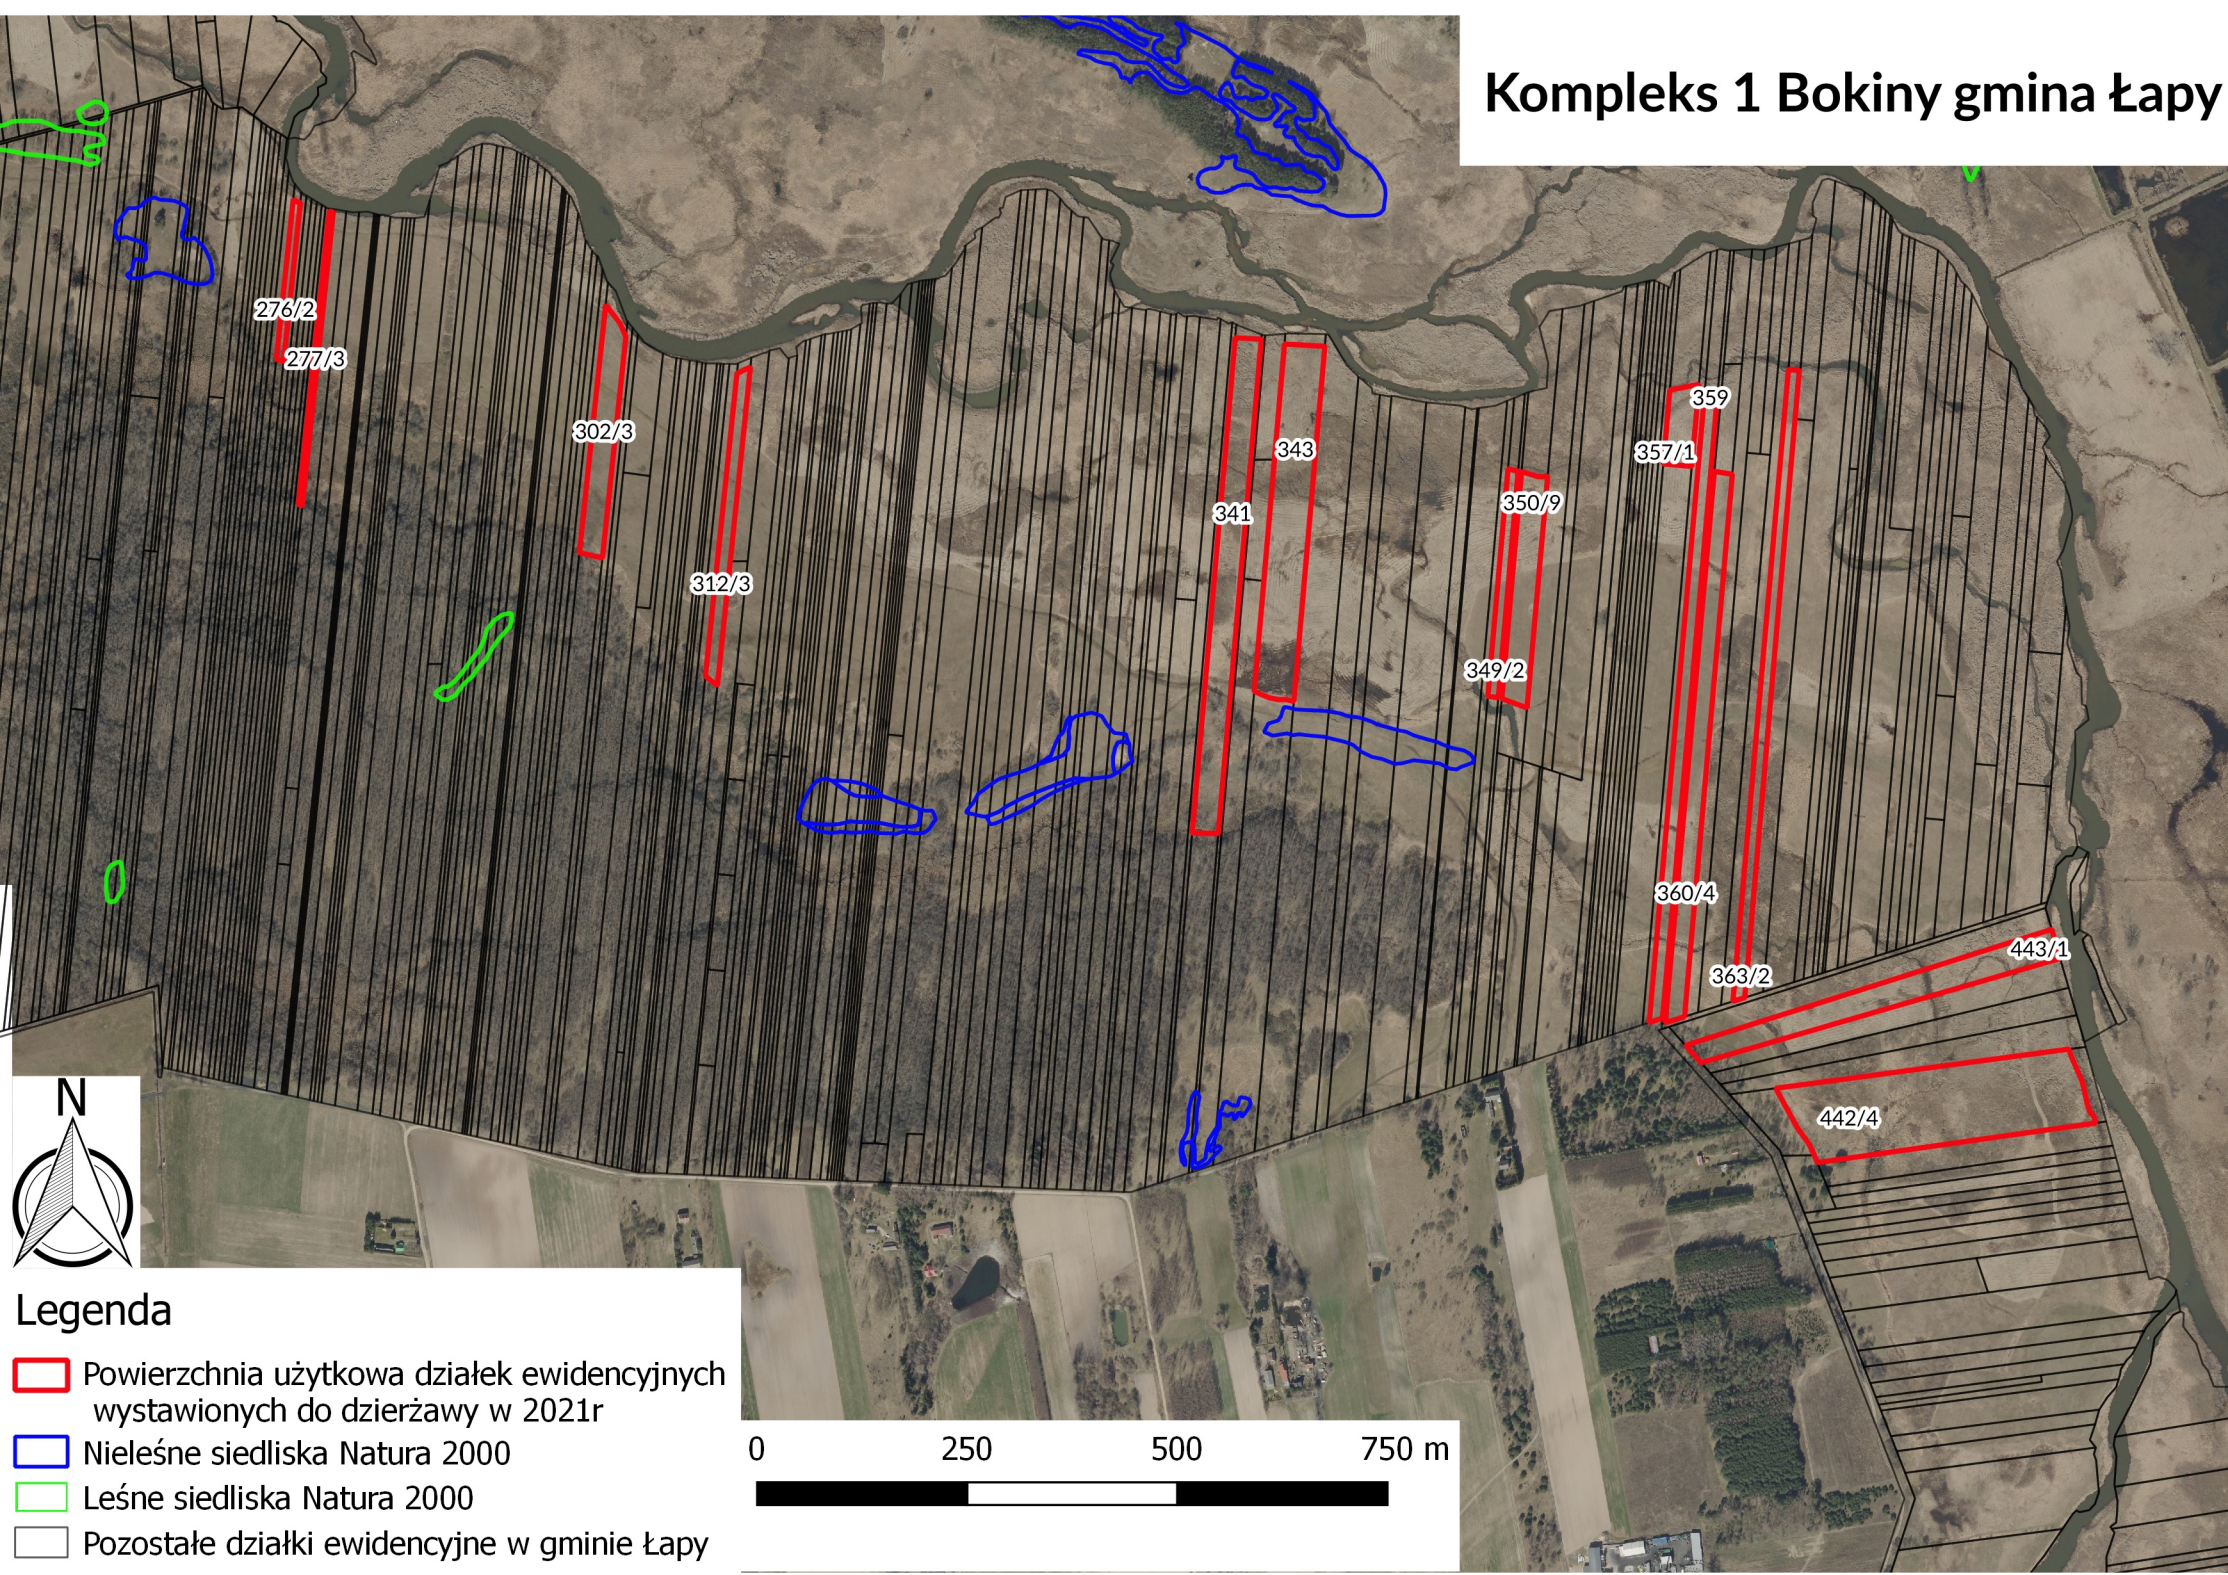

# Kompleks 1 Bokiny gmina Łapy

- Legenda**
- Powierzchnia użytkowa działek ewidencyjnych wystawionych do dzierżawy w 2021r
  - Nieleśne siedliska Natura 2000
  - Leśne siedliska Natura 2000
  - Pozostałe działki ewidencyjne w gminie Łapy