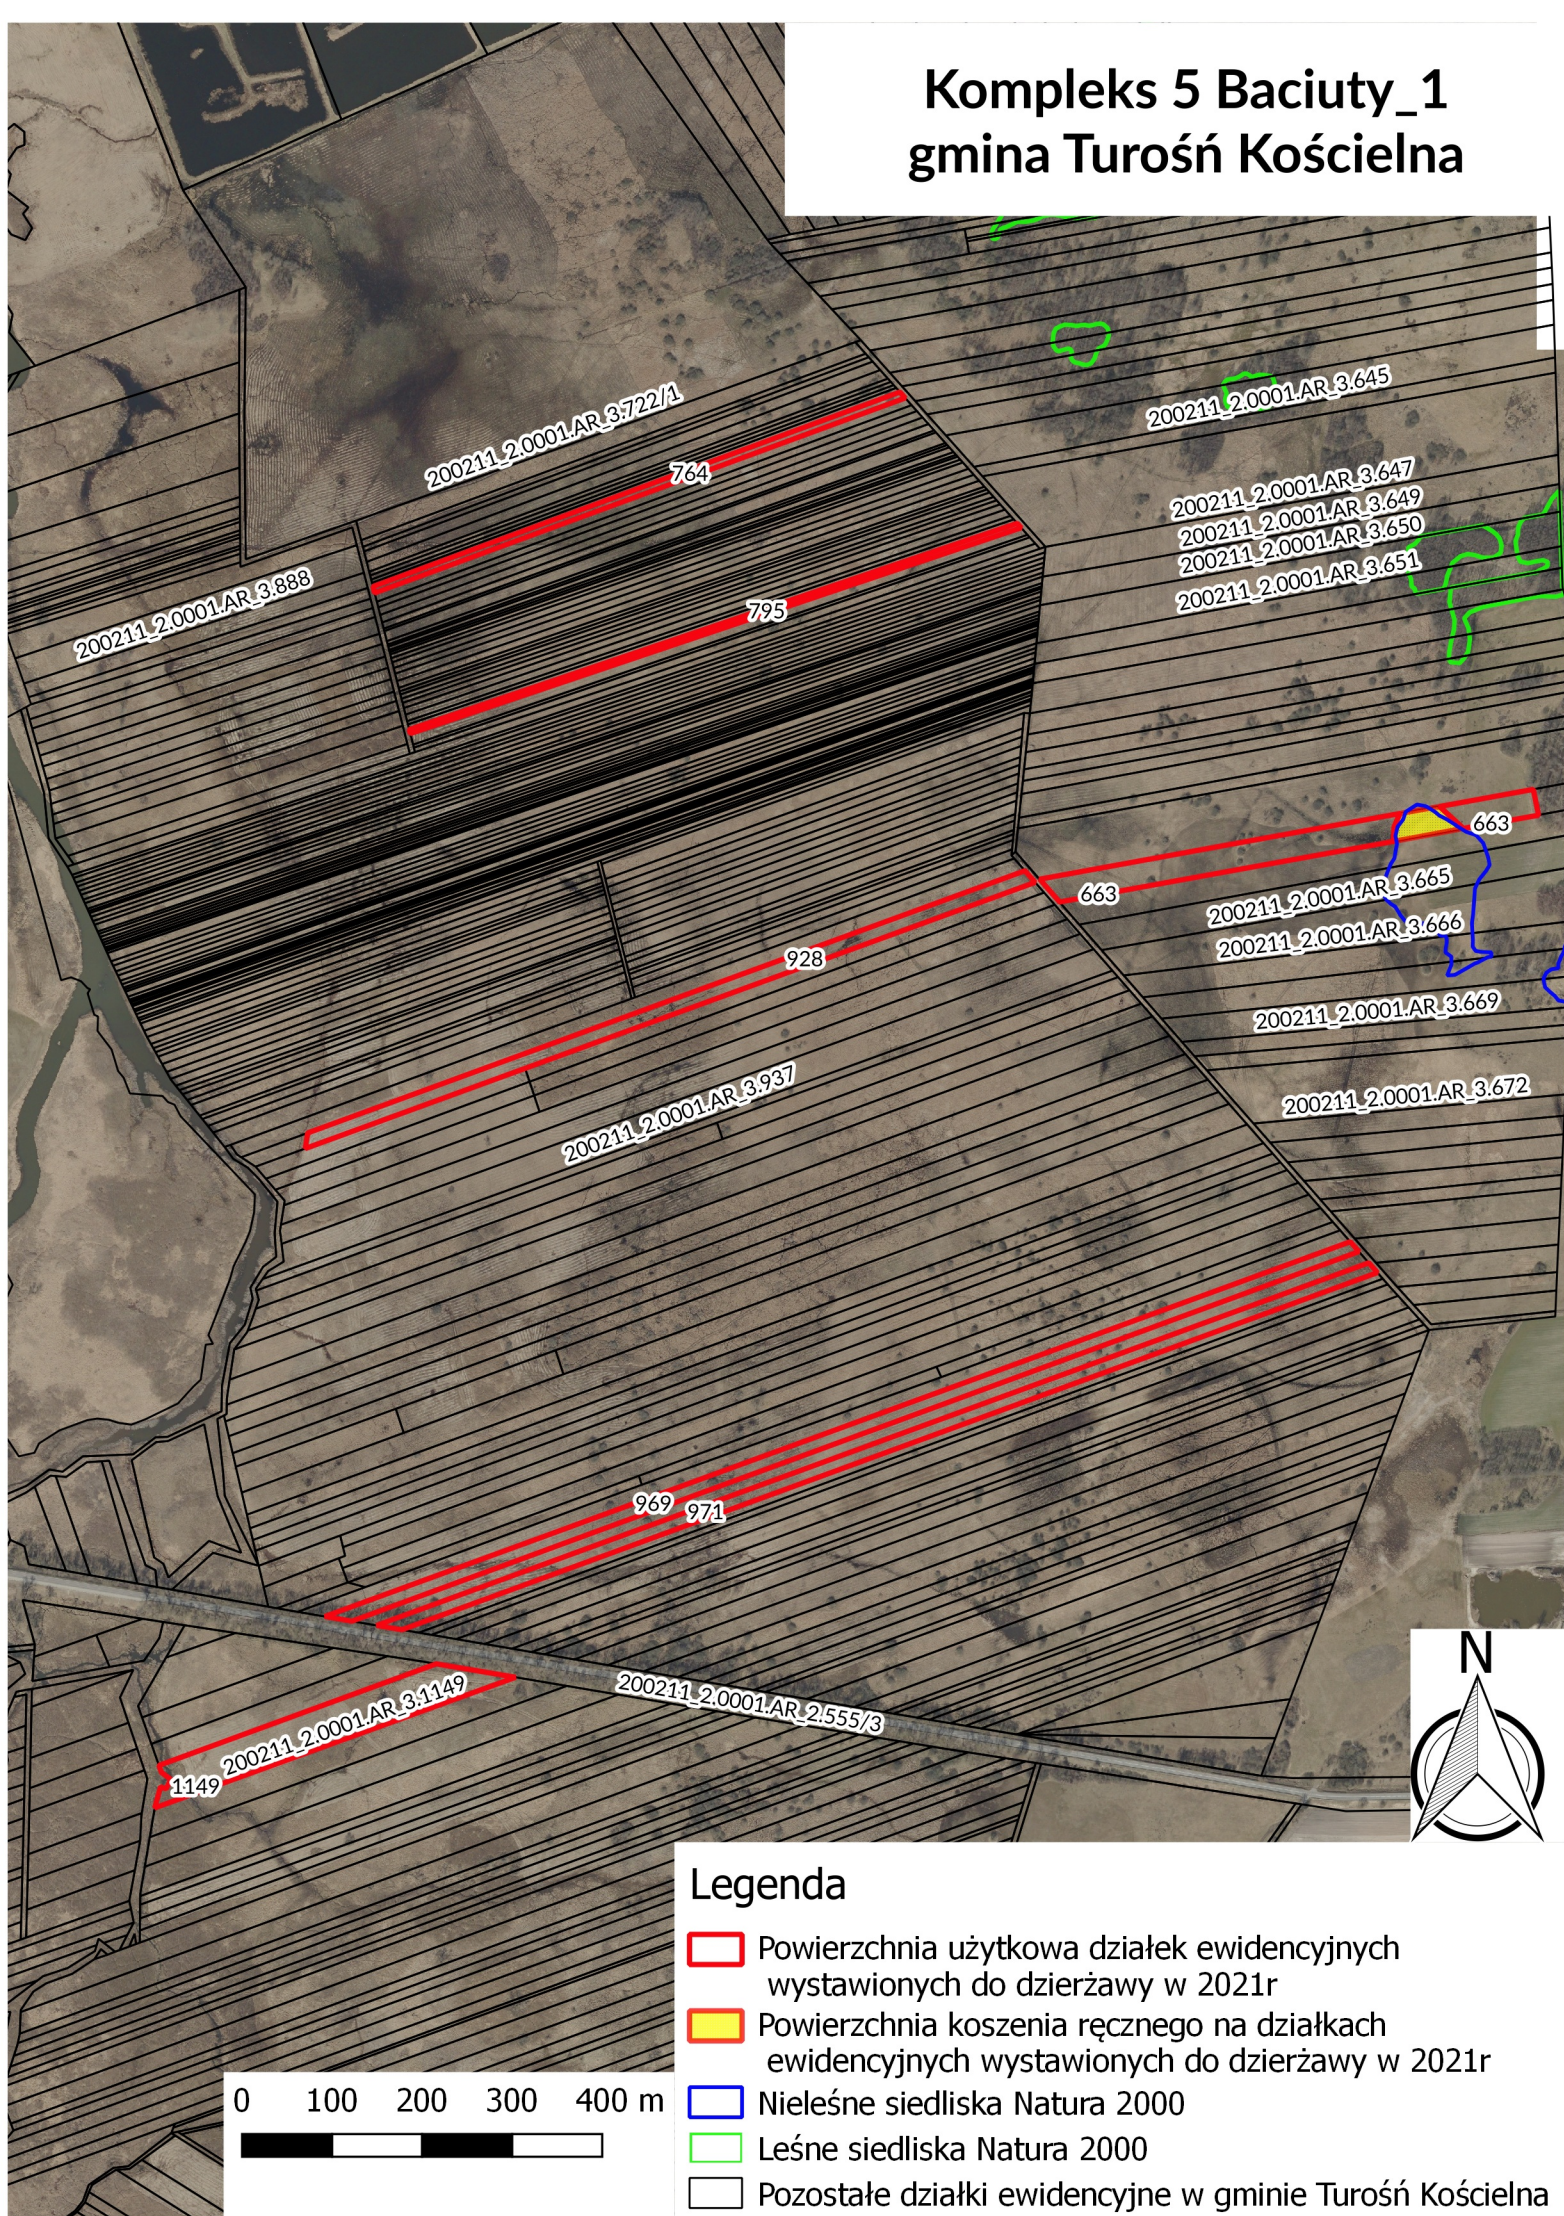

Kompleks 5 Baciuty_1 gmina Turośl Kościelna

Legenda

- Powierzchnia użytkowa działek ewidencyjnych wystawionych do dzierżawy w 2021r
- Powierzchnia koszenia ręcznego na działkach ewidencyjnych wystawionych do dzierżawy w 2021r
- Nieleśne siedliska Natura 2000
- Leśne siedliska Natura 2000
- Pozostałe działki ewidencyjne w gminie Turośl Kościelna

0 100 200 300 400 m