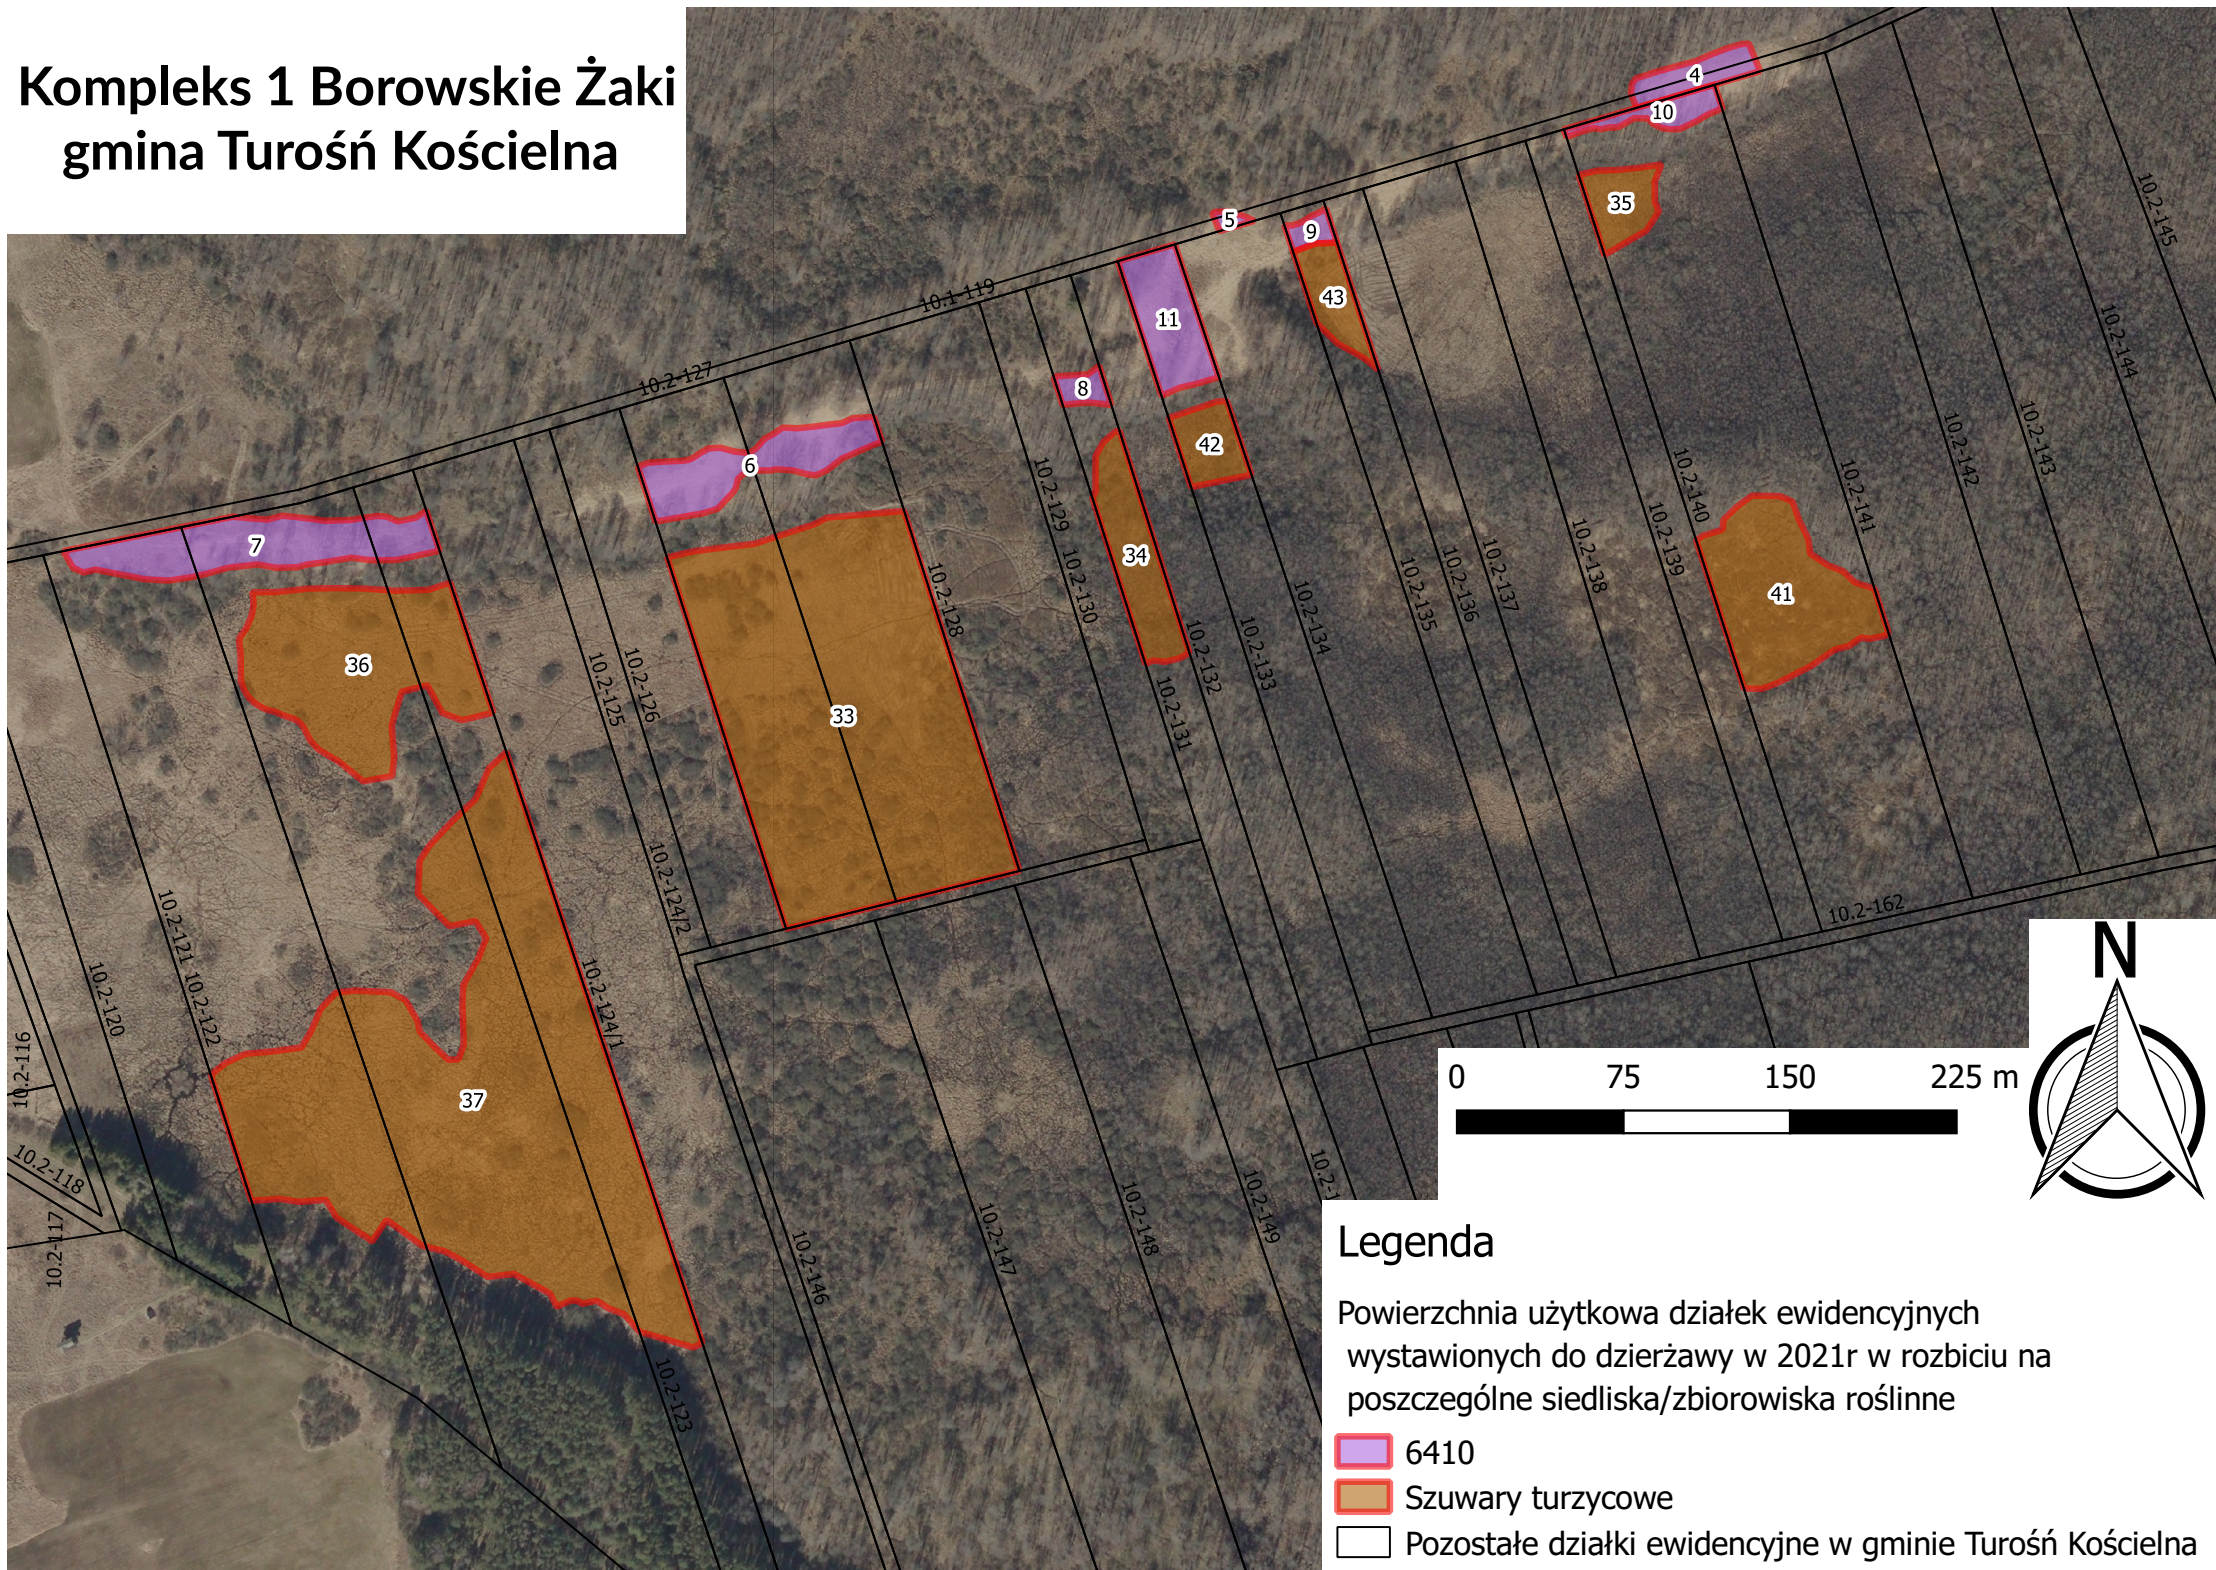

Kompleks 1 Borowskie Żaki gmina Turośl Kościelna

Legenda

Powierzchnia użytkowa działek ewidencyjnych
wystawionych do dzierżawy w 2021r w rozbiciu na
poszczególne siedliska/zbiorowiska roślinne

6410

Szuwary turzycowe

Pozostałe działki ewidencyjne w gminie Turośl Kościelna