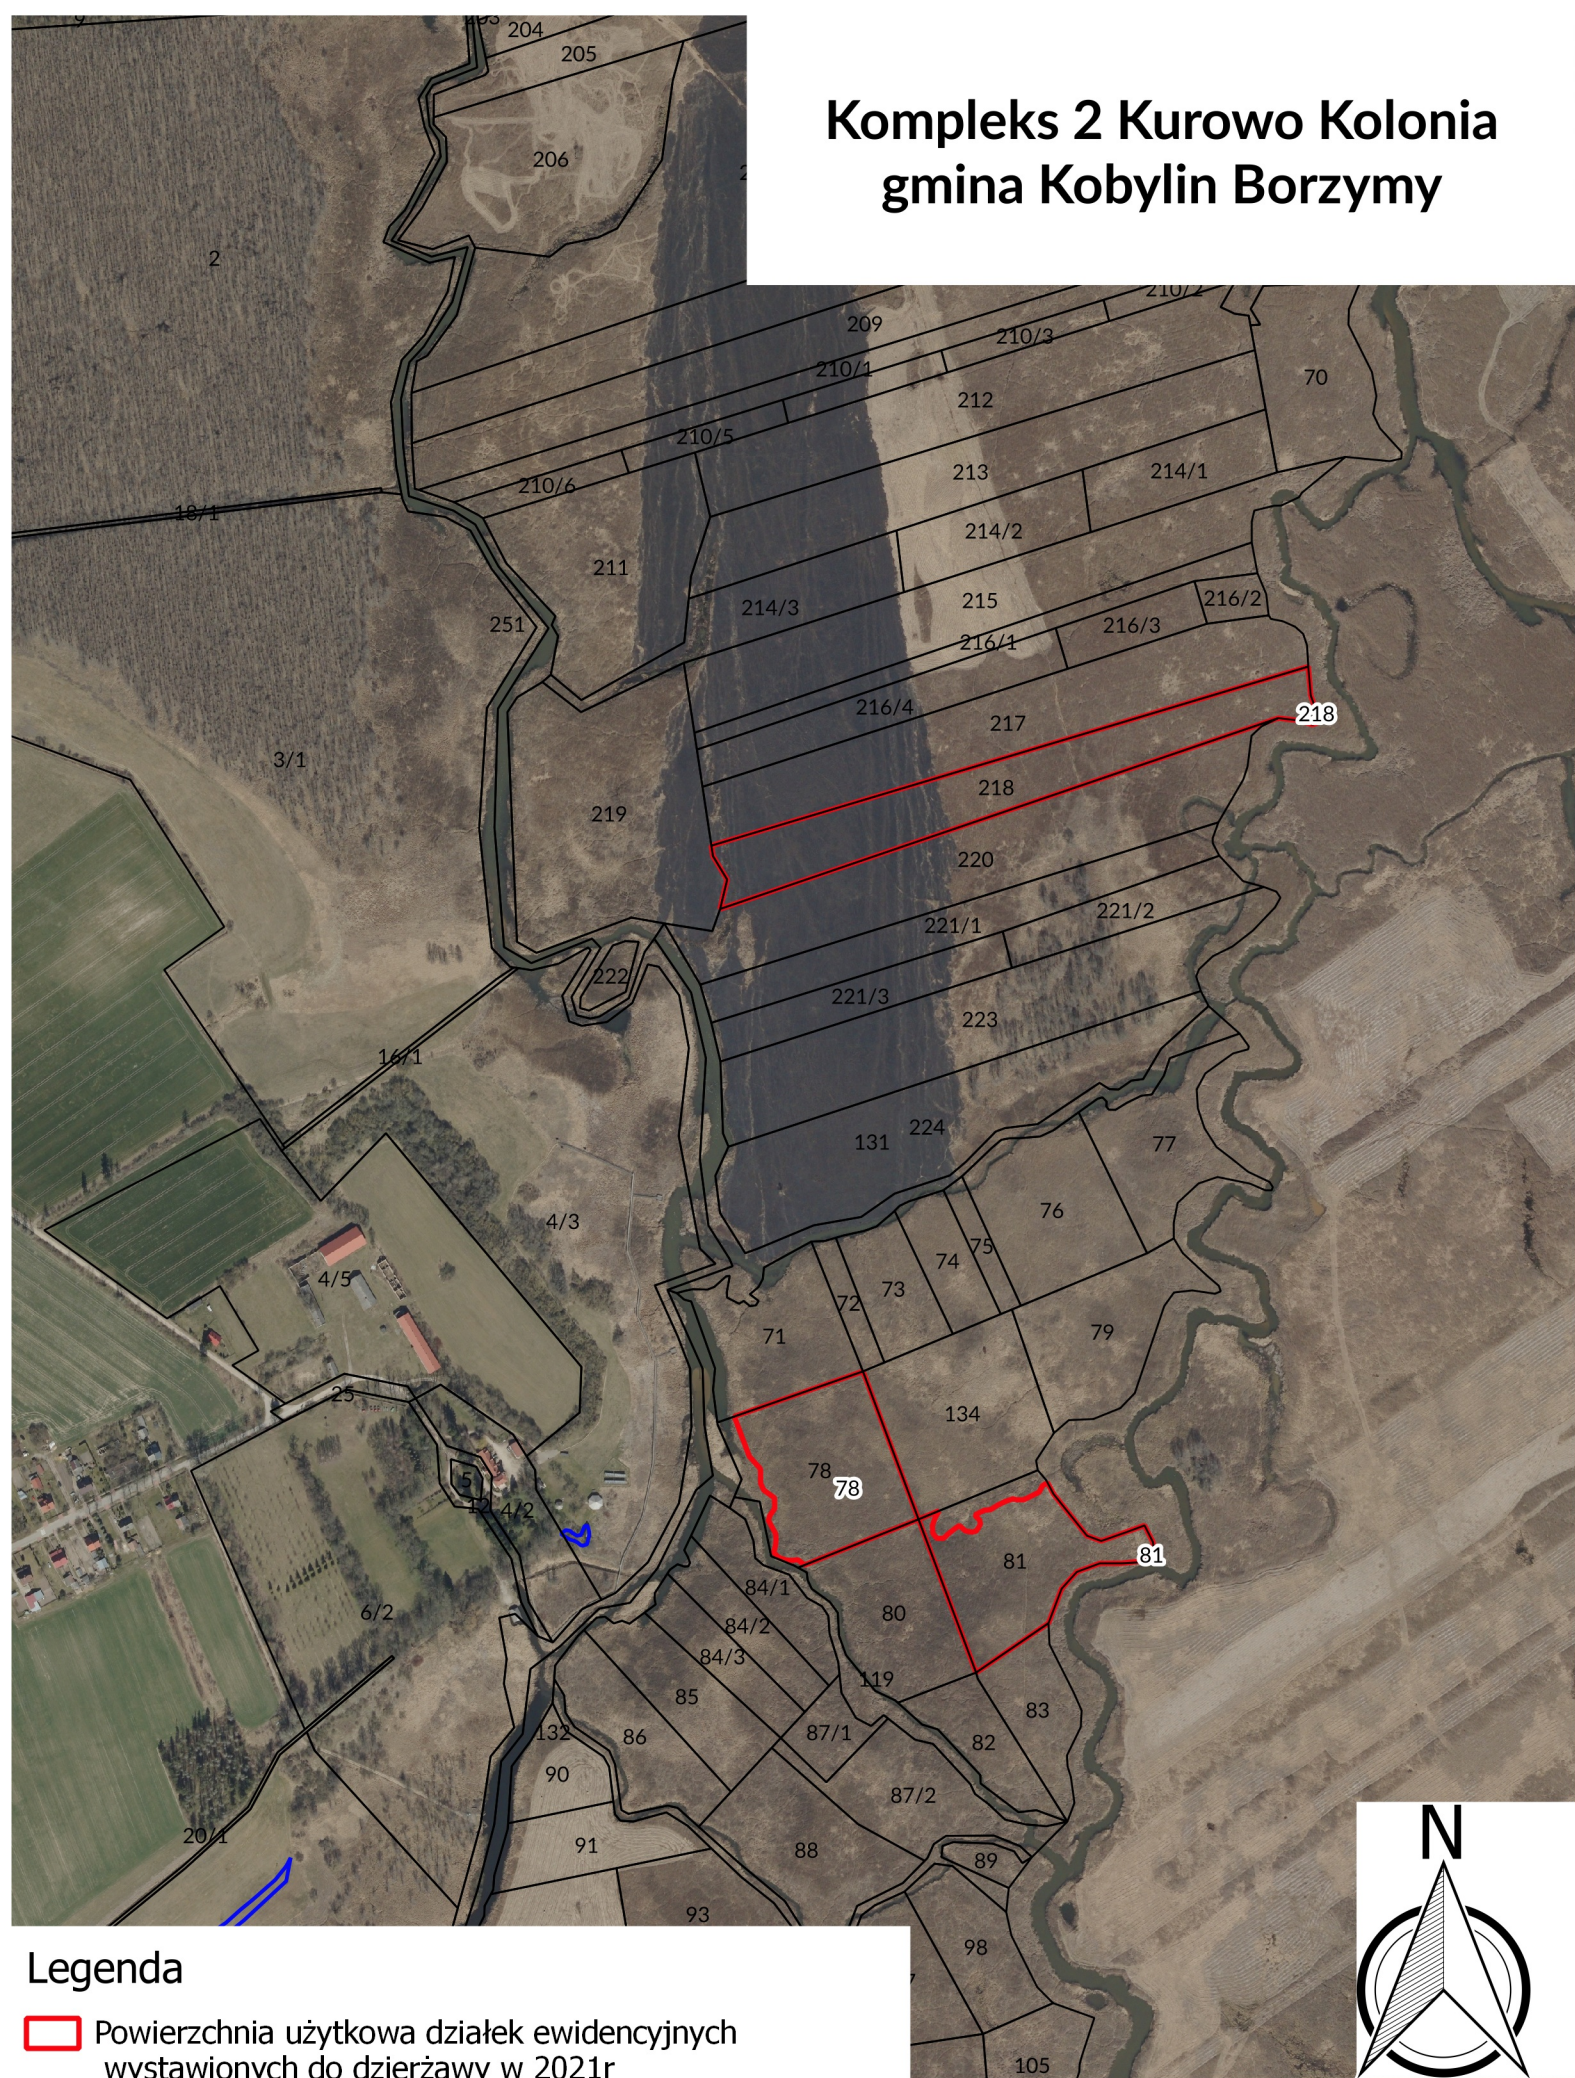

Kompleks 2 Kurowo Kolonia gmina Kobylin Borzomy

Legenda

-  Powierzchnia użytkowa działek ewidencyjnych wystawionych do dzierżawy w 2021r
-  Nieleśne siedliska Natura 2000
-  Leśne siedliska Natura 2000
-  Pozostałe działki ewidencyjne w gminie Kobylin Borzomy